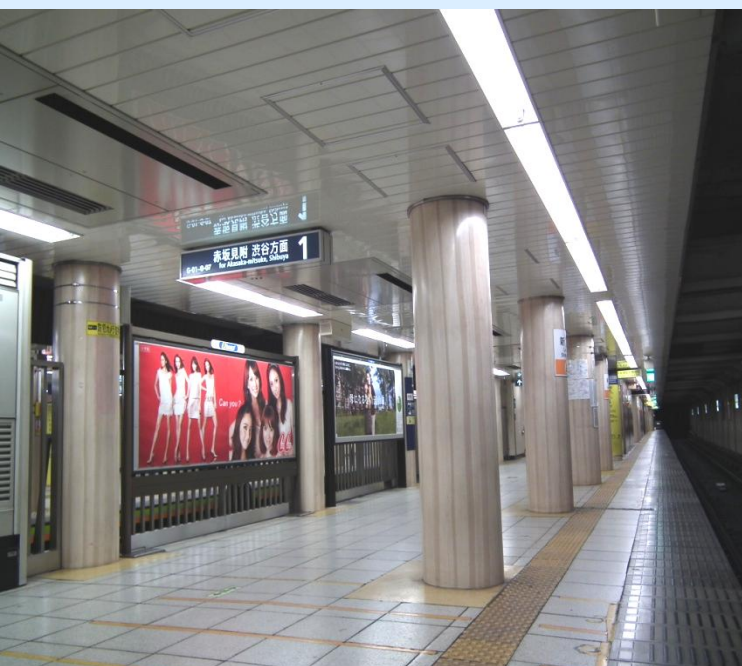

# 《 公 共 施 設 》

新橋駅乗降場天井ほか改良建築工事

北綾瀬駅乗降場屋根ほか改良建築工事

メトロパノラマ見学  
コース改修工事